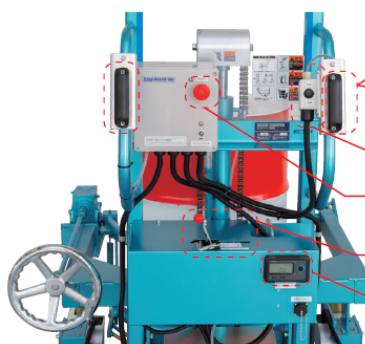

走行アシスト Easy Assist 搭載仕様 新発売

- ドラム缶の運搬を、軽い力で、誰でも、簡単に -

重たいドラム缶の移動…大変だけど何とかならないか…
電動ユニットを付けると大きくなって扱いづらいし、操作も難しい…

Easy Assist を試したら直観的に操作できて簡単!

ドラム缶反転投入機 ドラムダンパー
DM-1100-S Easy Assist搭載 電動昇降仕様

Easy Assist™ 特長

- 操作が簡単! いつも通りの操作でアシスト!
- 専用設計だから、コンパクトで小回り◎
- 独自のモーター制御で自然なアシスト感覚

仕様

型式	Easy Assist™
走行速度	3.6km/h~1.3km/h (高速/低速切替)
走行可能時間	約10時間
バッテリー	12.8V 100Ah (リン酸鉄リチウムイオンバッテリー)
充電電源	単相100V (消費電力最大500w)
充電時間	満充電まで約7時間

操作方法

背面 操作パネル類

- 操作ハンドルを押し引きするだけの簡単操作
- 片手持ちでは動作しないセーフティ機能(特許出願中)
- 高速/低速切替で様々な作業に対応
- 緊急停止スイッチ付で万一の危険にも配慮
- 昇降はレバーを倒すだけ(電動昇降仕様のみ)
- バッテリー管理は専用モニターで

ドラム缶運搬車 ロボッターネクスト
RX-1 Easy Assist搭載仕様

▼ 詳しくは各営業担当までお問い合わせください ▼