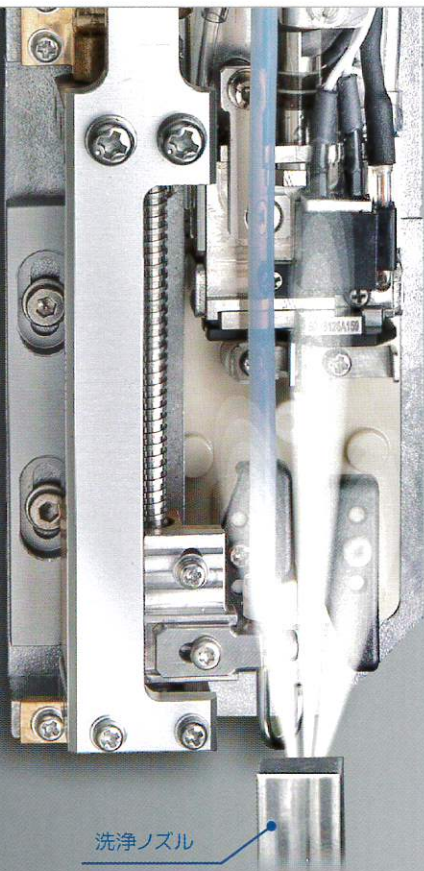

## 自動ヘッド洗浄装置

- プリントヘッドを差し込み、ボタン1つでヘッド洗浄
- 洗浄作業の“手間”と“時間”を大幅に削減
- 作業者の溶剤ばく露を大幅に軽減
- 溶剤循環で洗浄するため環境にやさしく経済的  
※ 1回の洗浄で使用する溶剤はわずか 25cc

洗浄ノズル

▲ オートウォッシャー本体

▲ 洗浄溶剤タンク

▲ 洗浄中

モデル名	KGK JET オートウォッシャー		
洗浄方式	据置型溶剤循環洗浄		
対応機種	CCS3100	CCS3000L	CCS2000   CCS2800
対応インク種	染料系インク (型式が CN で始まるものに限る)		
使用洗浄液	インクジェットプリンター 指定の洗浄液		
IP	準拠しない		
使用環境	温度: 0 ~ 40℃、湿度 10 ~ 85% ただし結露無きこと		
装置サイズ (mm)	W 248 x H 414 x D 242		W 248 x H 405 x D 242
装置重量	約 9Kg (乾燥状態)		
電源	100-240V、50/60Hz、0.2A、18W		
接地	D 種接地		